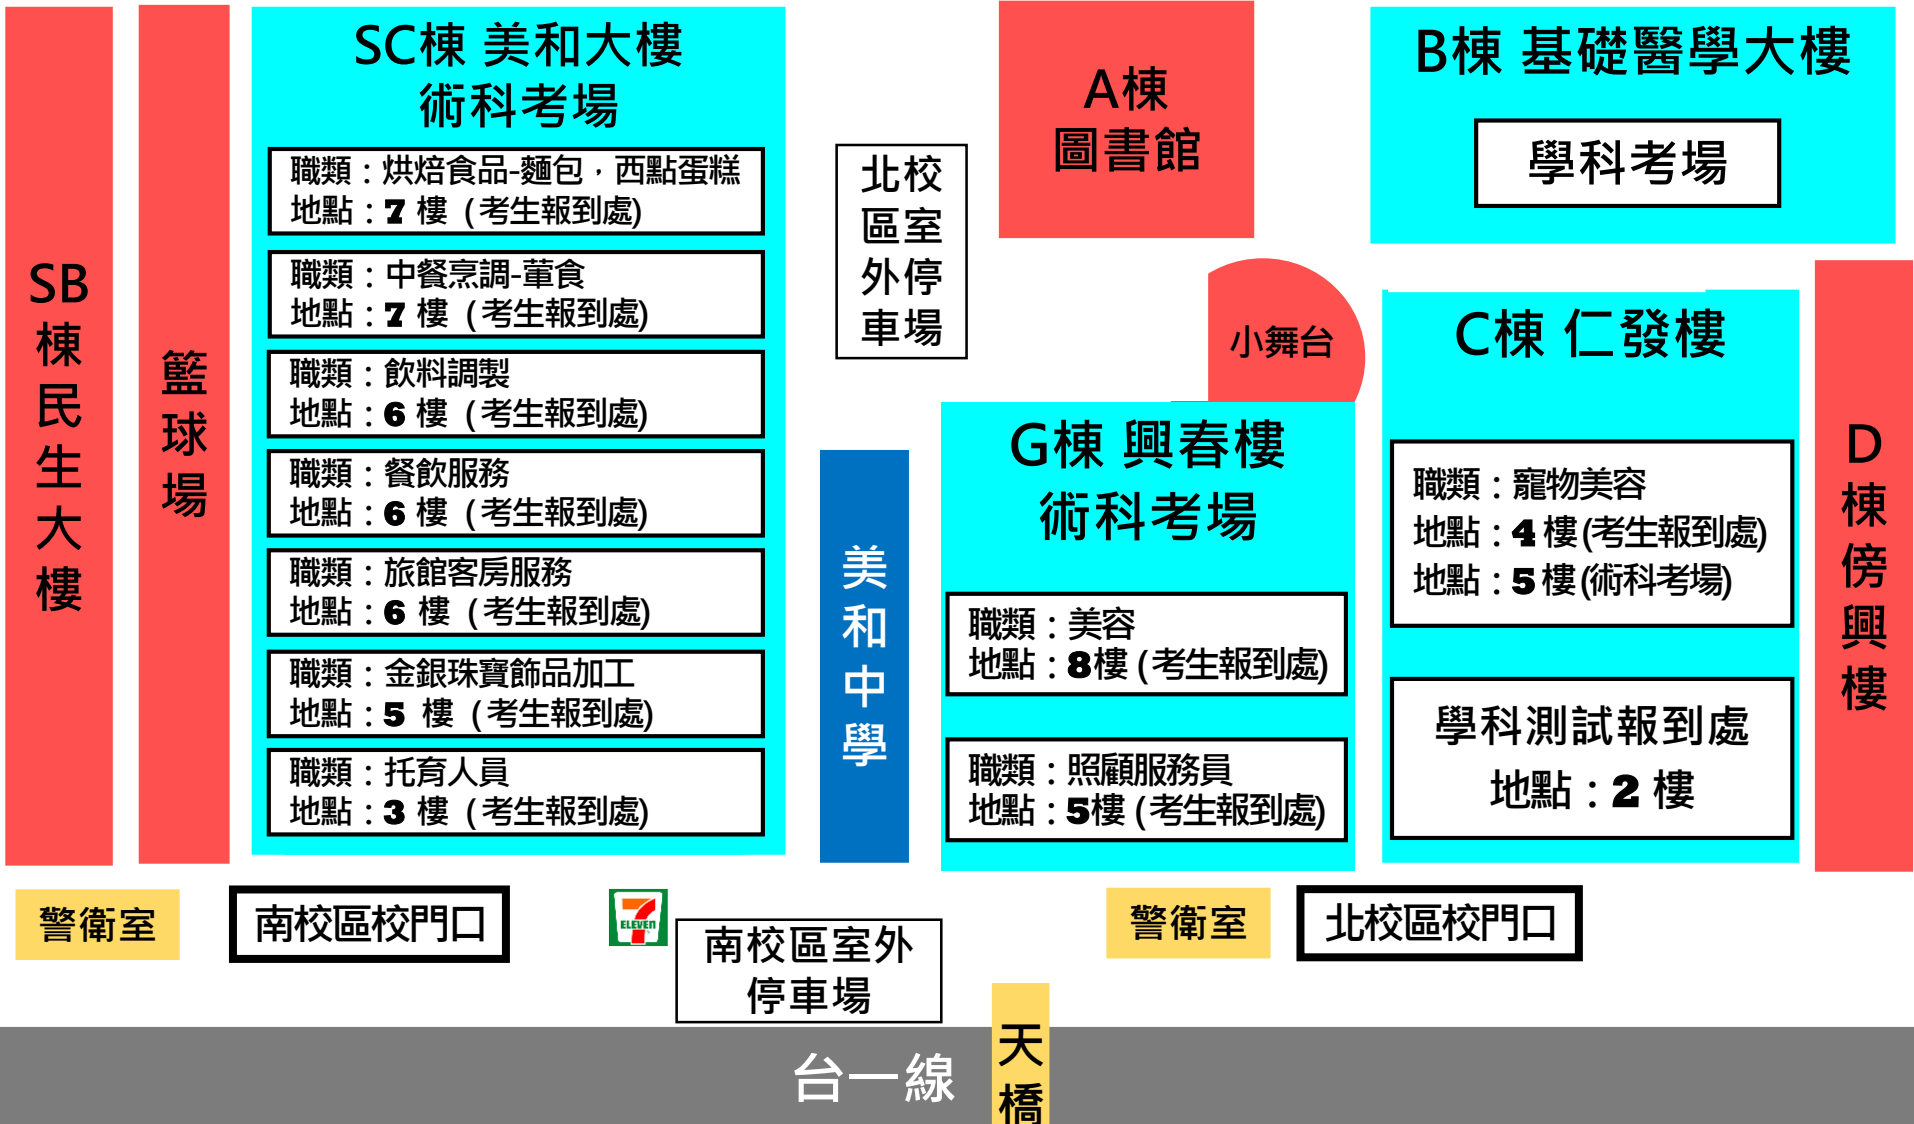

美和科技大學即測即評及發證/全國技能檢定試場配置圖

北校區地址：屏東縣內埔鄉美和村屏光路23號
 南校區地址：屏東縣內埔鄉美和村學人路321號

東校區停車場
 檢定期間開放考生停車

美和科技大學 MEIHO UNIVERSITY

交通資訊 Traffic Information

自行開車

南二高麟洛交流道下→左轉接 1 →內埔、潮州方向(南下)即可抵達。
中山高高雄→轉 88 終點下交流道, 左轉直開(往內埔方向)即可抵達。
高雄市走省道 1 經屏東市→往潮州方向即可抵達。
88快速道路 終點下交流道, 左轉直開往內埔方向即可抵達。

火車與公車

搭乘台鐵

屏東站

前站左方有屏東轉運站轉搭往麟洛、內埔、美和、恆春墾丁方向即可抵達, 約20~30分鐘。

潮州站

前站左方有潮州轉運站轉搭往竹田、美和、內埔、麟洛屏東方向即可抵達, 約15~20分鐘。

搭乘高鐵

下車→轉搭火車至「屏東、潮州」火車站→轉搭客運(屏客/國光)。