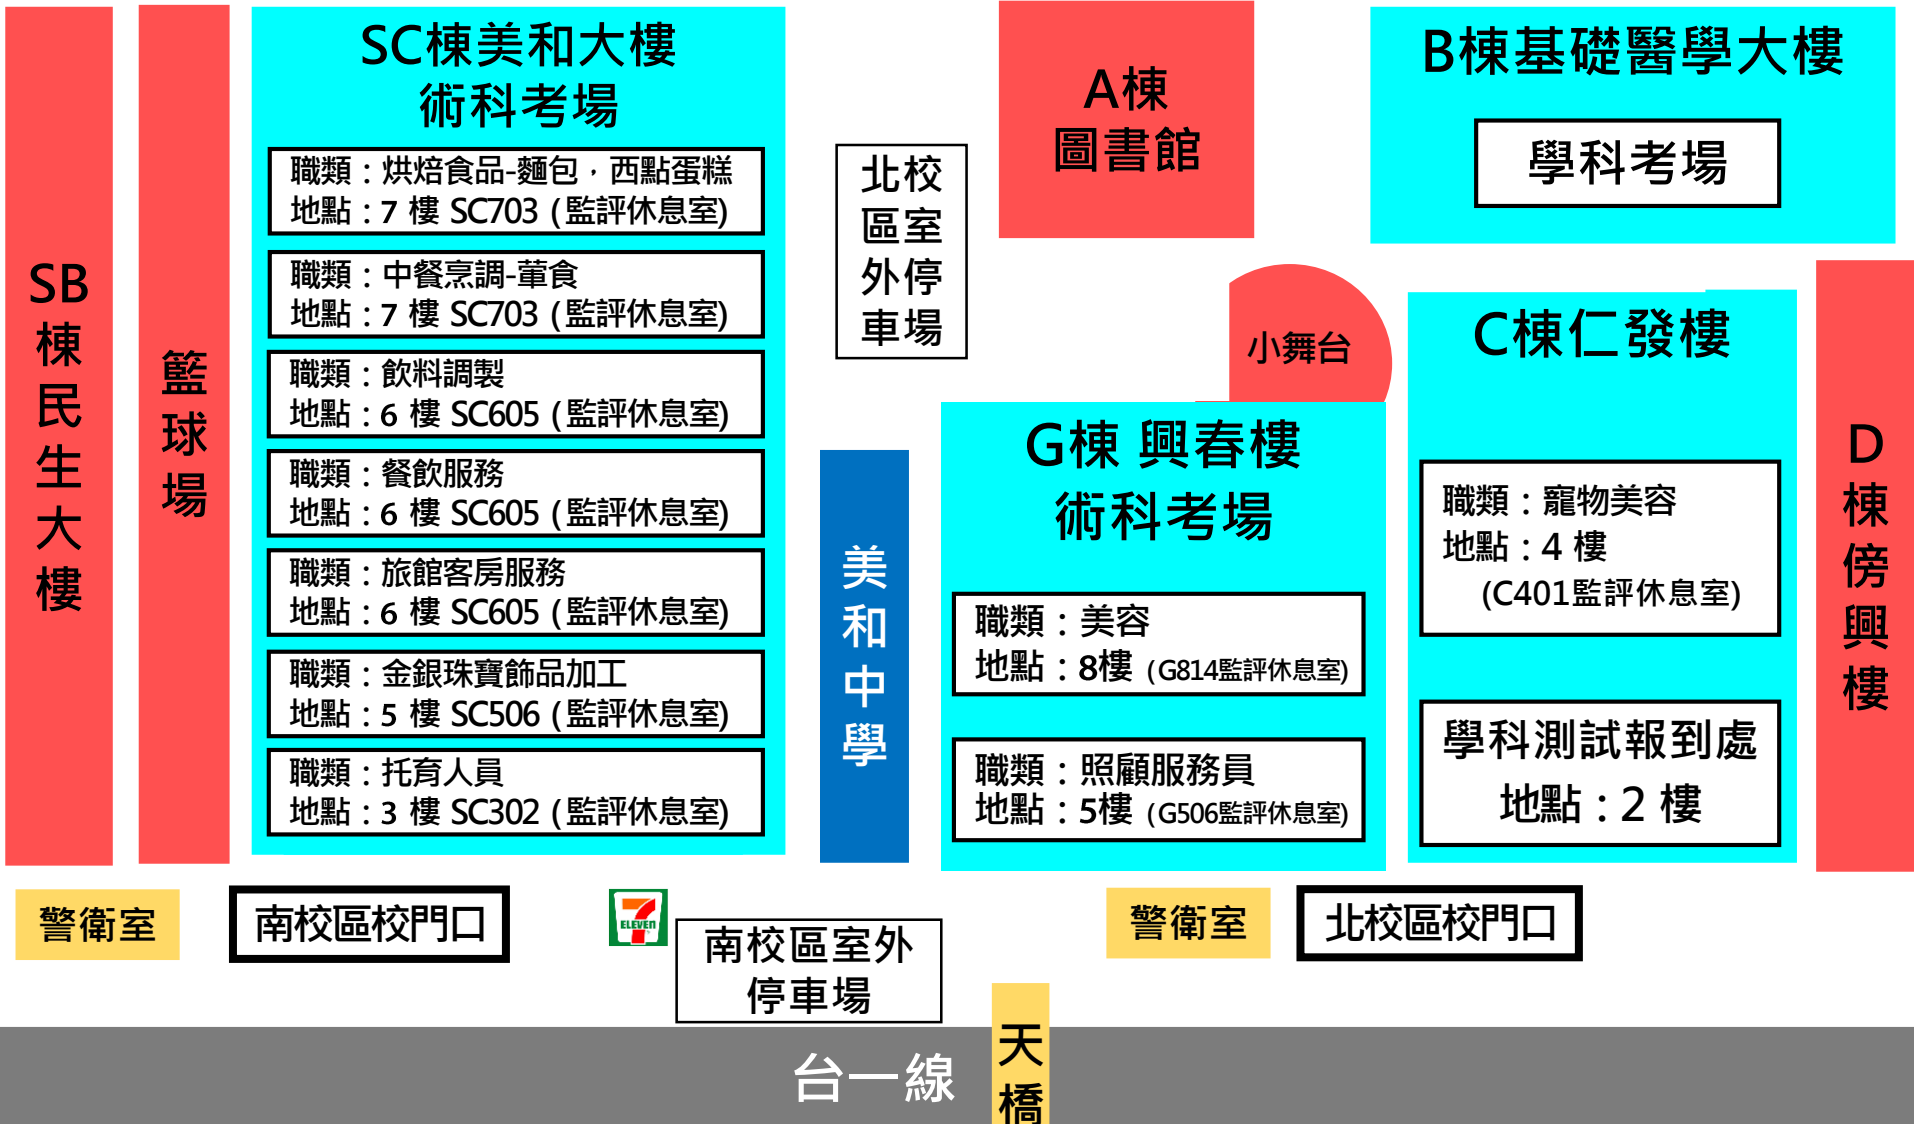

# 美和科技大學即測即評及發證/全國技能檢定試場配置圖

北校區地址：屏東縣內埔鄉美和村屏光路23號  
 南校區地址：屏東縣內埔鄉美和村學人路321號

**東校區停車場**

# 美和科技大學

## MEIHO UNIVERSITY

##### 屏東站

前站左方有屏東轉運站轉搭往麟洛、內埔、美和、恆春墾丁方向即可抵達，約20~30分鐘。